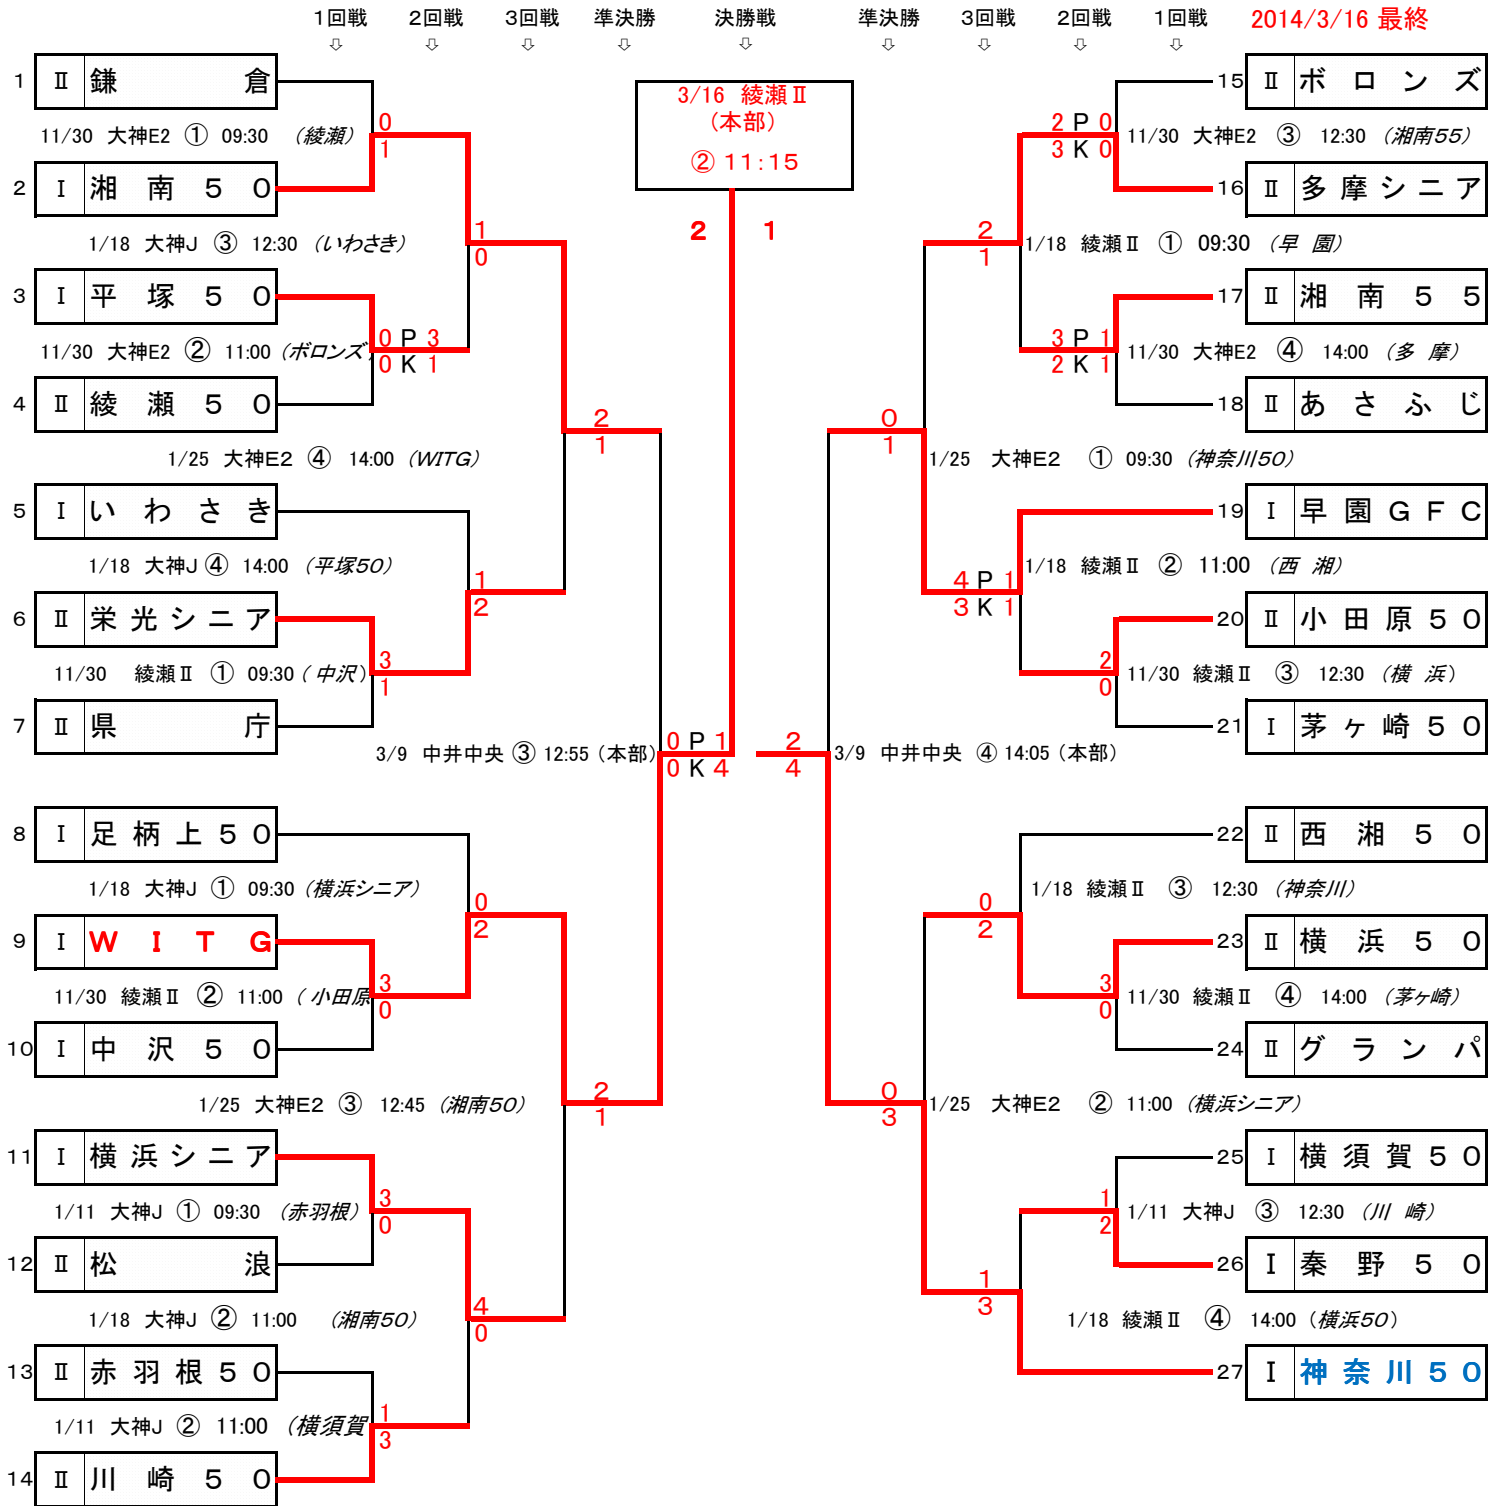

2013年度・シニアリーグ・県議長杯トーナメント大会

五十雀の部 組み合わせ表

《参加 27チーム 不参加:茅ヶ崎ウエスト》

【注意・確認事項】

- この日程は、荒天等グラウンドの使用が不可の場合以外は、日程の変更はしない。
- 審判は、決勝・準決勝は本部が担当・その他は主審・副審は担当チーム(斜文字)が行い、4審は本部は行う。
- 第1試合のチームは、グラウンドの準備を行い、最終試合のチームはグラウンドの後始末を行う。
- 空き缶・ペットボトル等、ゴミは必ず持ち帰る事。
- 駐車場の駐台数が限られておりますので、なるべく乗り合いで来場する。