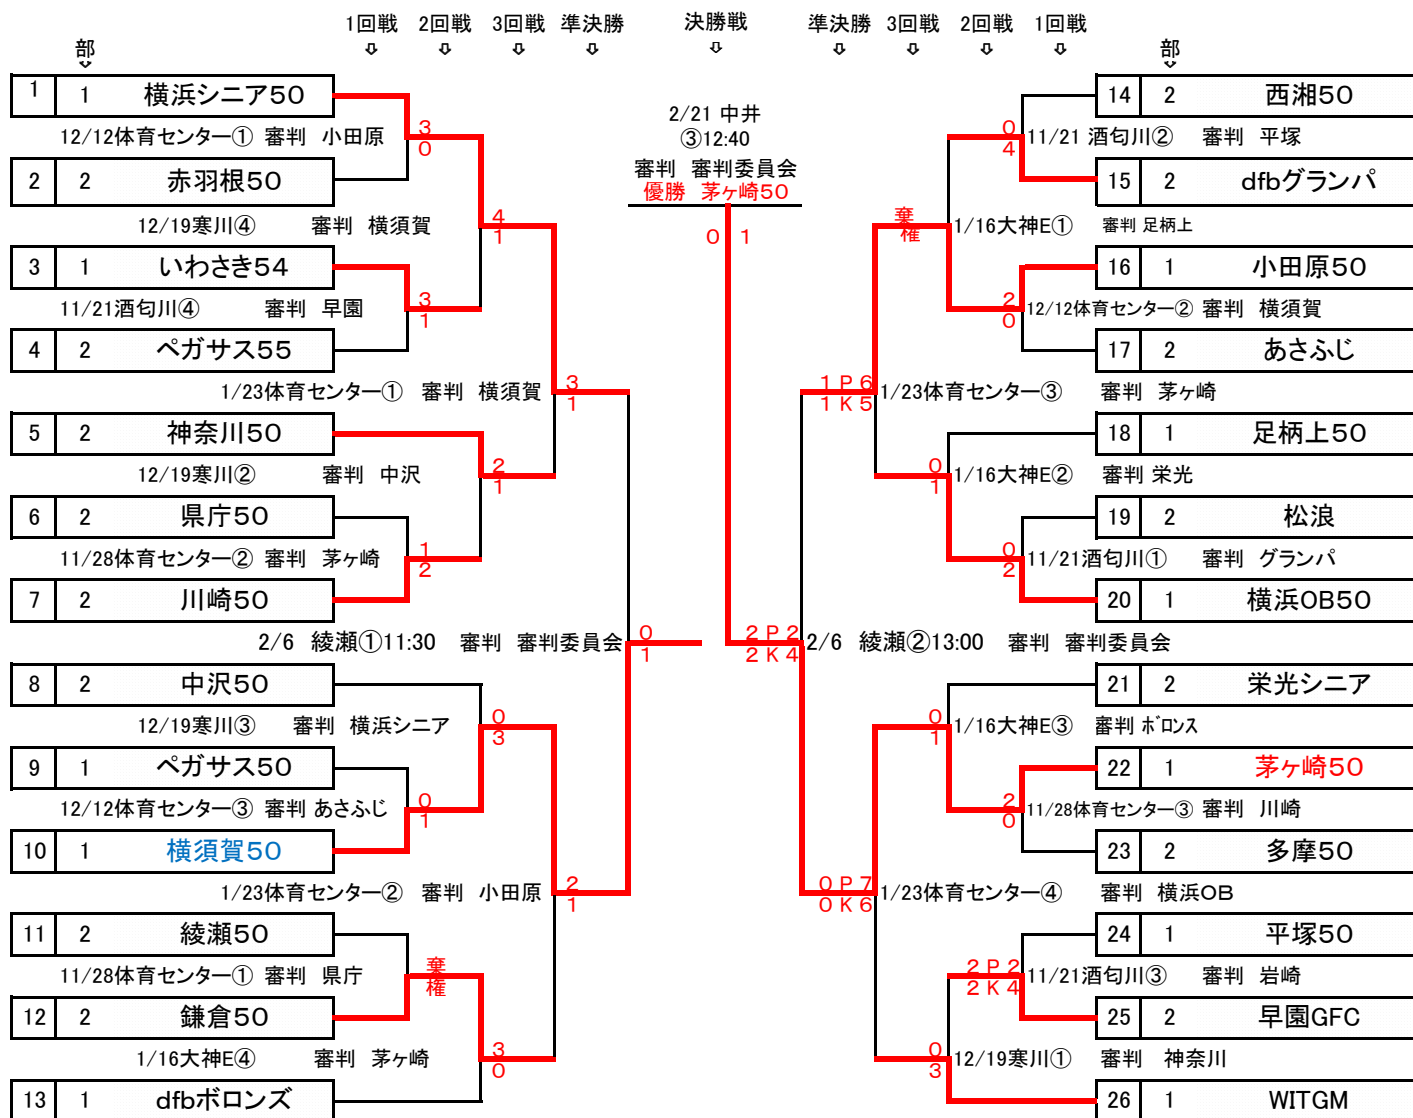

平成27年度県議長杯トーナメント大会 五十雀の部 組合せ表

2016/2/21 ver 5

《参加 26チーム 不参加:茅ヶ崎ウエスト・秦野50》

【注】 審判は決勝・準決勝本部担当。他の試合は主審、副審、4審担当チーム。

- ①第一試合開始 9:30
- ②第二試合開始 11:00
- ③第三試合開始 12:30
- ④第四試合開始 14:00