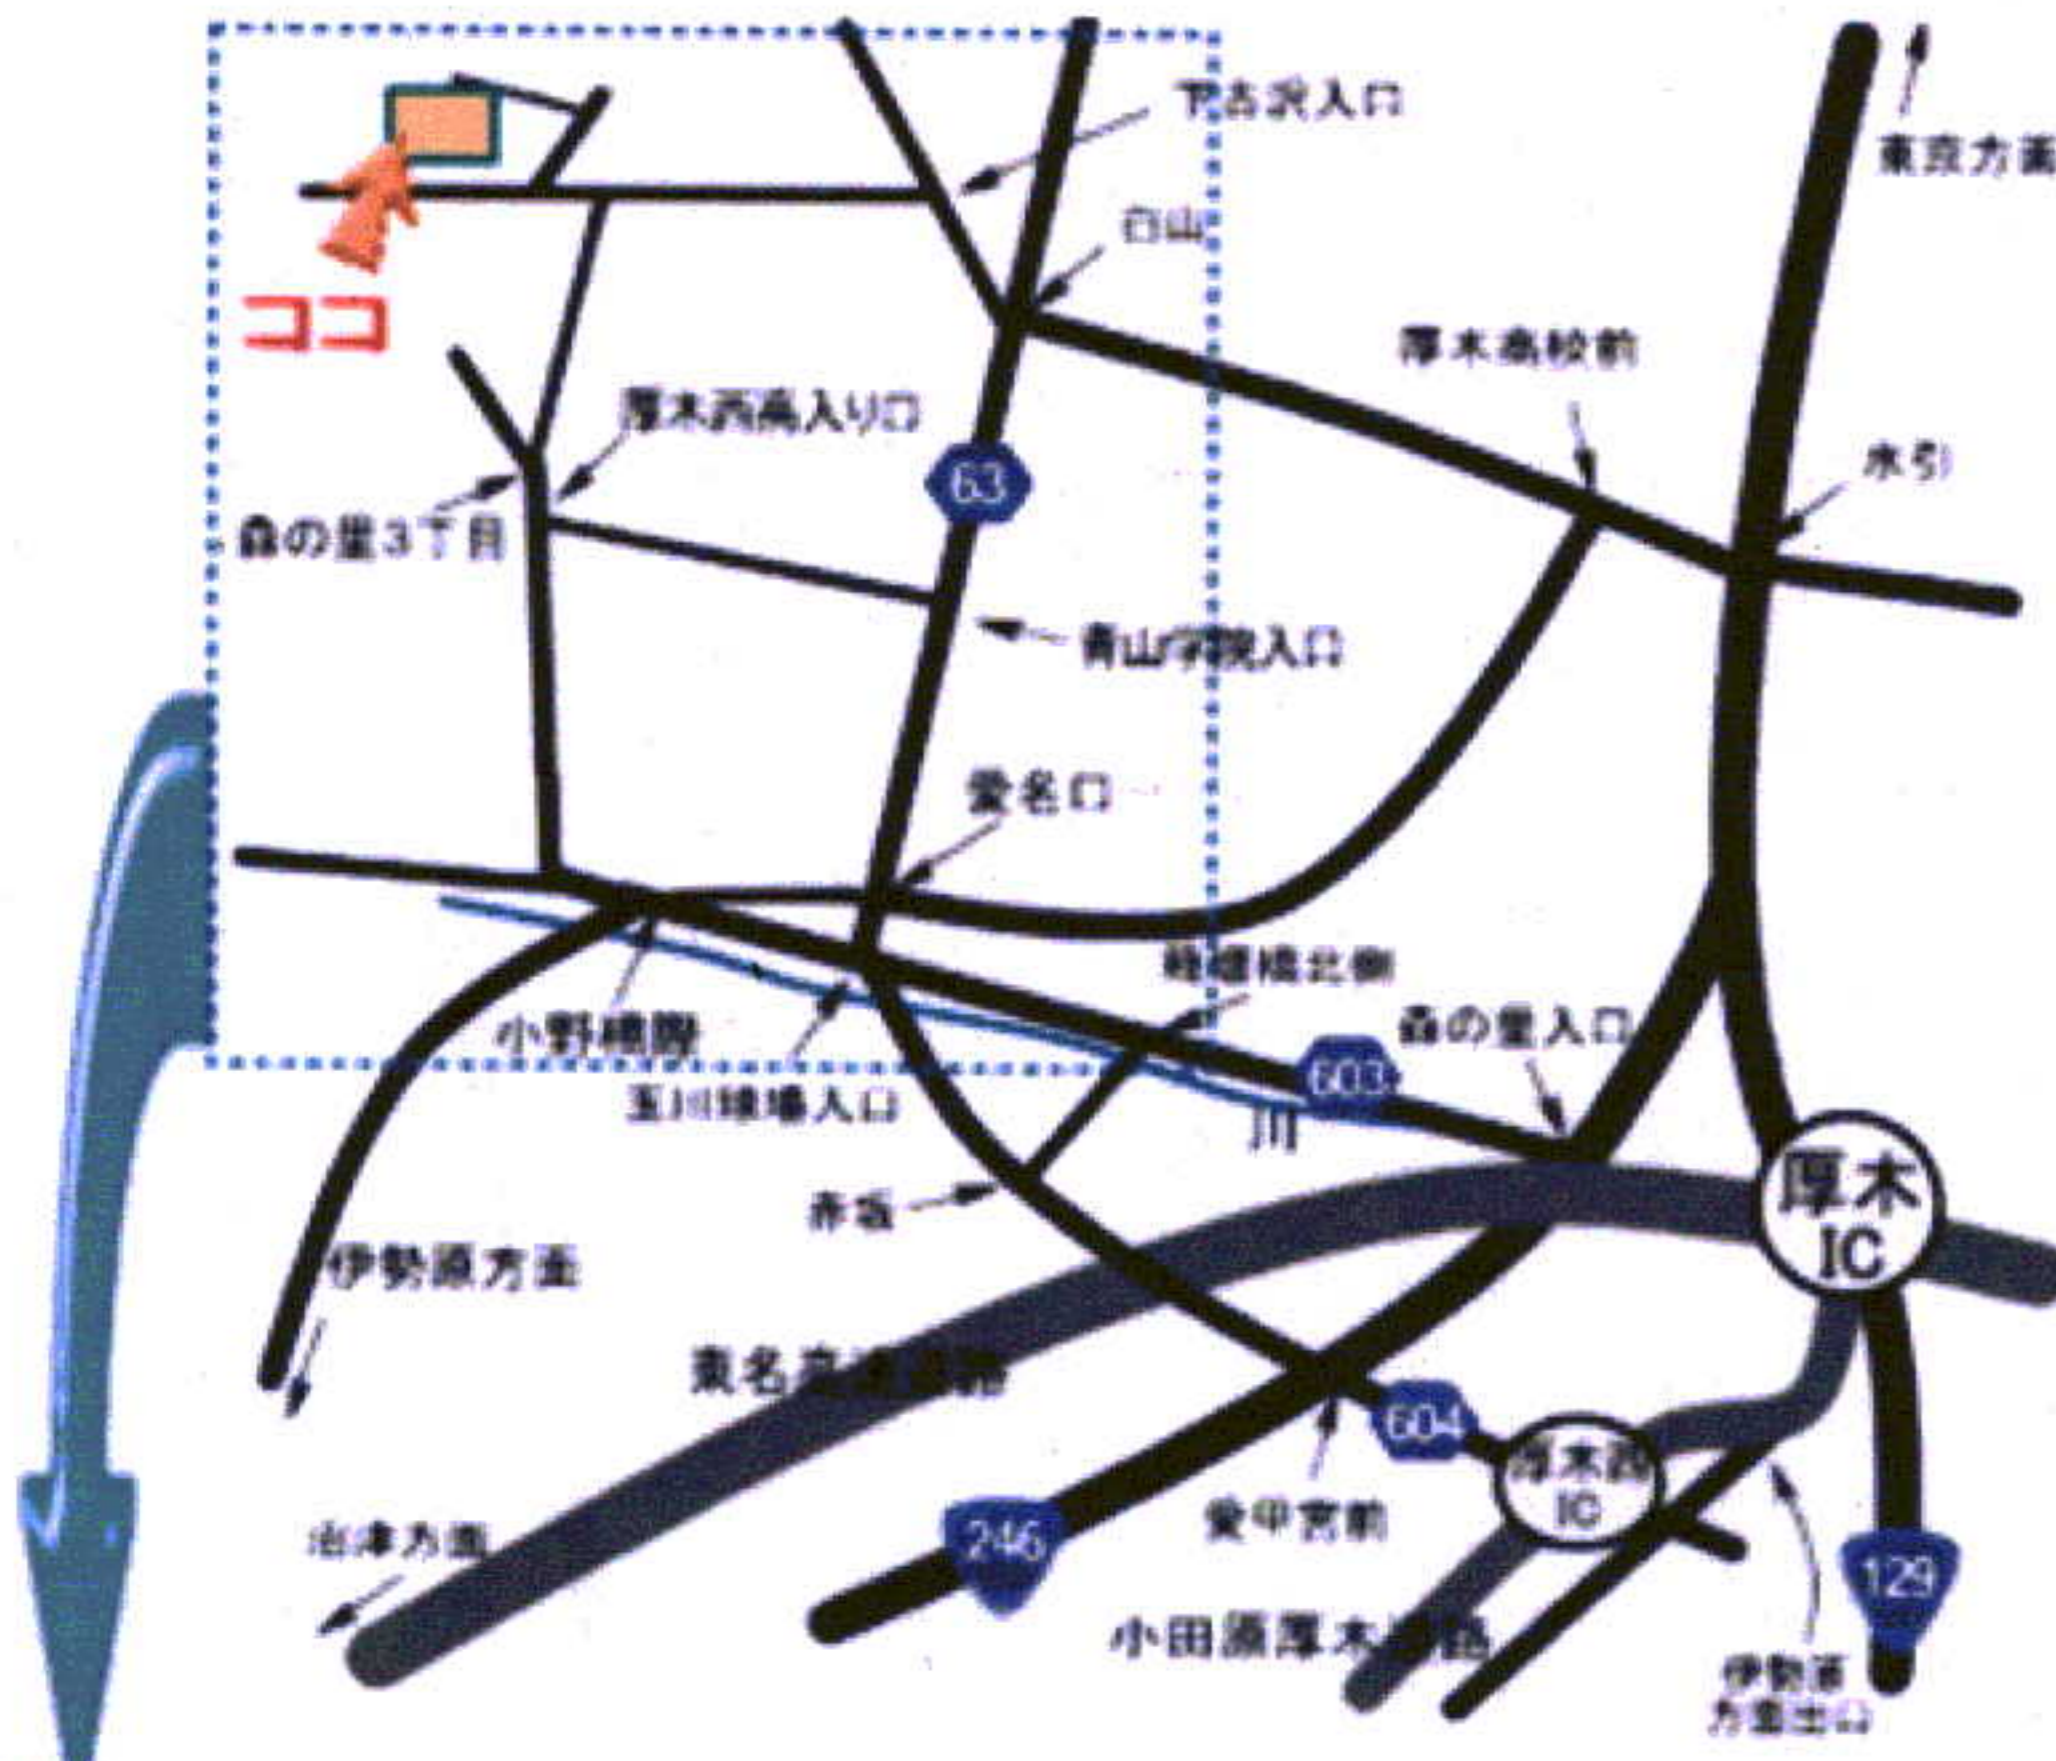

# 神奈川県厚木市上古沢1354

## 交通

### 《電車&バス》

小田急線「本厚木駅」下車  
 厚木バスセンターよりバスで約30分上古沢下車  
 (神奈川中央交通バス:  
 上古沢行き厚29 厚30 厚46)

### 《車》

東名高速道路 厚木IC 伊勢原方面出口より  
 又は  
 小田原厚木道路 厚木西IC より 約20分  
 愛甲宮前(県道604) → 玉川球場入口(県道603)  
 → 森の里3丁目 経由